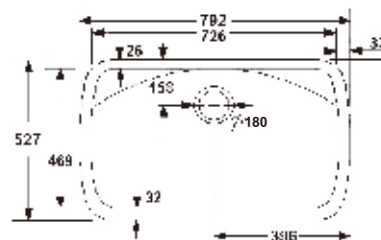

建議售價 NTD 9,000

JB-230
白色限定

建議售價 NTD 6,400

銷售至2018年止
JB-780
6色

建議售價 NTD 13,000

MIT台灣製造 100%MMA壓克力人造石廚房水槽·衛浴臉盆·不銹鋼水龍頭

JAMBO[®]
ENJOY YOUR LIFE
燦博實業股份有限公司
JAMPO INDUSTRIAL CO., LTD.

台南市歸仁區長榮路1段1巷150號
No 150, Lane 1, Sec1, Changrong Rd., Guiren Dist.,
Tainan City 711, Taiwan
TEL:(06)2781588 / (06)2782641 FAX:(06)2782997
WEB:www.jambo.com.tw
E-mail:info@jambo.com.tw