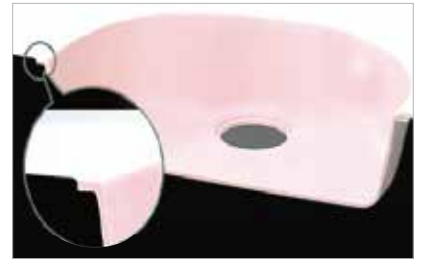

1. 標準四配件

滴水籃
碗盤瀝水，方便使用

時尚防撞隔熱墊
預防物品直接掉落而減少損壞

瀘籃
同色瀘籃，美觀大方

排水裝置
好安裝，易拆卸

2. 潔淨無縫 真健康

無段差一體成形技術

JAMBO®與人造石檯面進行無接縫黏合，防止細菌及黴菌的存在及滋生。

3. 簡單清潔 輕鬆保養

抹布
與人造石檯面無縫接合，輕鬆擦拭，永保如新。

菜瓜布
在日常使用後，只需使用菜瓜布或加少許清潔劑用水刷洗即可；更嚴重的沾污則須施力刷洗清除。

水砂紙
若有細微刮傷及割傷，可直接使用240~400#的水砂紙研磨清除。

六色水槽任選 搭配性優異

JAMBO® 已取得
「具有無接縫落水頭水槽之專利」

新舊比較 · 清潔不困惱

困惱1