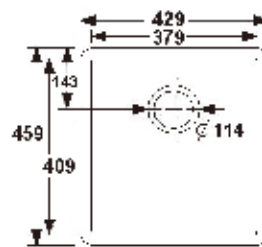

建議售價 NTD 9,000

JB-230
白色限定

建議售價 NTD 6,400

銷售至2018年止
JB-780
6色

建議售價 NTD 13,000

MIT台灣製造 100%MMA壓克力人造石廚房水槽·衛浴臉盆·不銹鋼水龍頭

JAMBO[®]
ENJOY YOUR LIFE
燦博實業股份有限公司
JAMPO INDUSTRIAL CO., LTD.

台南市歸仁區長榮路1段1巷150號
No 150, Lane 1, Sec1, Changrong Rd., Guiren Dist.,
Tainan City 711, Taiwan
TEL:(06)2781588 / (06)2782641 FAX:(06)2782997
WEB:www.jambo.com.tw
E-mail:info@jambo.com.tw