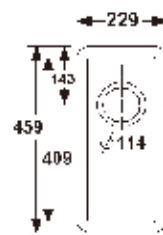

建議售價 NTD 9,000

JB-230
白色限定

建議售價 NTD 6,400

銷售至2018年止
JB-780
6色

建議售價 NTD 13,000

MIT台灣製造 100%MMA壓克力人造石廚房水槽·衛浴臉盆·不銹鋼水龍頭

JAMBO[®]
ENJOY YOUR LIFE
燦博實業股份有限公司
JAMPO INDUSTRIAL CO., LTD.

台南市歸仁區長榮路1段1巷150號
No 150, Lane 1, Sec1, Changrong Rd., Guiren Dist.,
Tainan City 711, Taiwan
TEL:(06)2781588 / (06)2782641 FAX:(06)2782997
WEB:www.jambo.com.tw
E-mail:info@jambo.com.tw