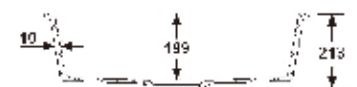

建議售價 NTD 5,000

JB-450
6色

建議售價 NTD 9,000

NEW新上市
JB-760
6色

建議售價 NTD 13,600

JB-880
6色

建議售價 NTD 13,600

JB-430
白色限定

建議售價 NTD 9,000

JB-230
白色限定

建議售價 NTD 6,400

銷售至2018年止
JB-780
6色

建議售價 NTD 13,000

MIT台灣製造 100%MMA壓克力人造石廚房水槽·衛浴臉盆·不銹鋼水龍頭

JAMBO[®]
ENJOY YOUR LIFE
燦博實業股份有限公司
JAMPO INDUSTRIAL CO., LTD.

台南市歸仁區長榮路1段1巷150號
No 150, Lane 1, Sec1, Changrong Rd., Guiren Dist.,
Tainan City 711, Taiwan
TEL:(06)2781588 / (06)2782641 FAX:(06)2782997
WEB:www.jambo.com.tw
E-mail:info@jambo.com.tw