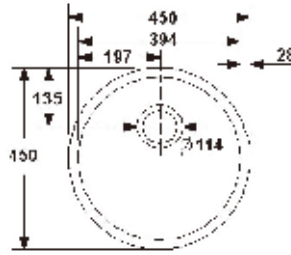

JB-450
6色

建議售價 NTD 9,000