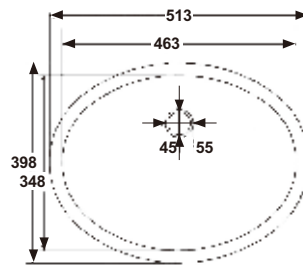

JB-460
6色

建議售價 NTD 5,000