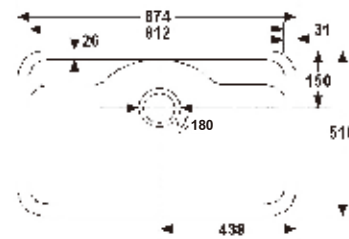

JB-880
6色

建議售價 NTD 13,600