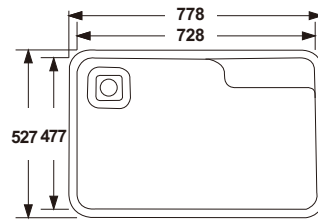

NEW新上市
JB-760
6色

建議售價 NTD 13,600