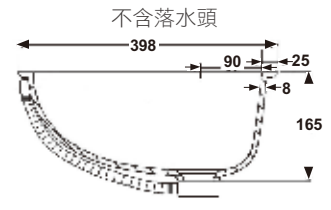

JB-460
6色

建議售價 NTD 5,000