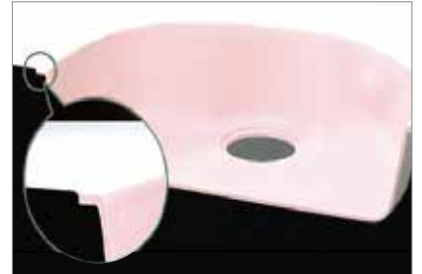

檢驗報告

- 建議熱鍋放置水槽時，可加一些水使熱鍋降溫或等熱鍋降溫後再放入水槽。
- 禁止意外或使用尖銳物品撞擊或鋼刷刷洗水槽及臉盆。

1. 簡單清潔 輕鬆保養

抹布
與人造石檯面無縫接合，輕鬆擦拭，永保如新。

菜瓜布
在日常使用後，只需使用菜瓜布或加少許清潔劑用水刷洗即可；更嚴重的沾污則須施力刷洗清除。

水砂紙
若有細微刮傷及割傷，可直接使用240~400#的水砂紙研磨清除。

3. 潔淨無縫 真健康

無段差 一體成形技術