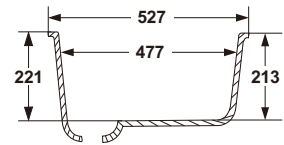

NEW新上市
JB-760
6色

建議售價 NTD 13,600